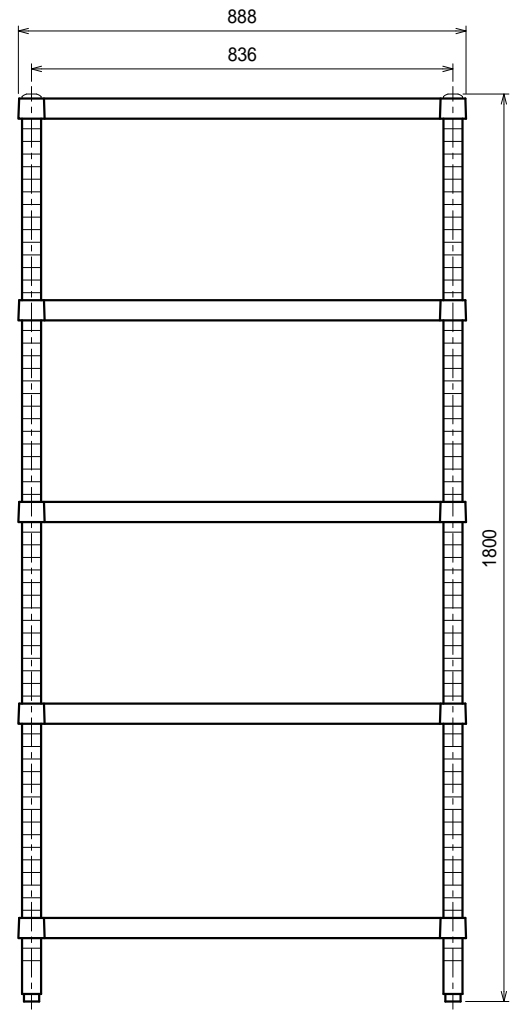

仕様
 ベタ棚・・・SUS304 4仕上 t1.0
 25mm間隔で取付位置変更可
 支柱・・・SUS304 38
 アジャスト脚・・・SUS304
 伸長幅30mm

Ver. 2021

品名

ラック

型式

RBN5-15090

寸法

1488 x 888 x 1800

縮尺

1:15