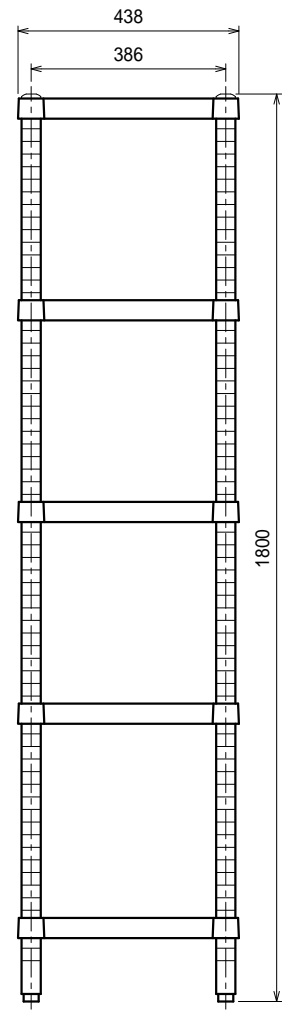

仕様
 ベタ棚・・・SUS304 4仕上 t1.0
 25mm間隔で取付位置変更可
 支柱・・・SUS304 38
 アジャスト脚・・・SUS304
 伸長幅30mm

Ver. 2021

品名

ラック

型式

RBN5-18045

寸法

1788 x 438 x 1800

縮尺

1:15