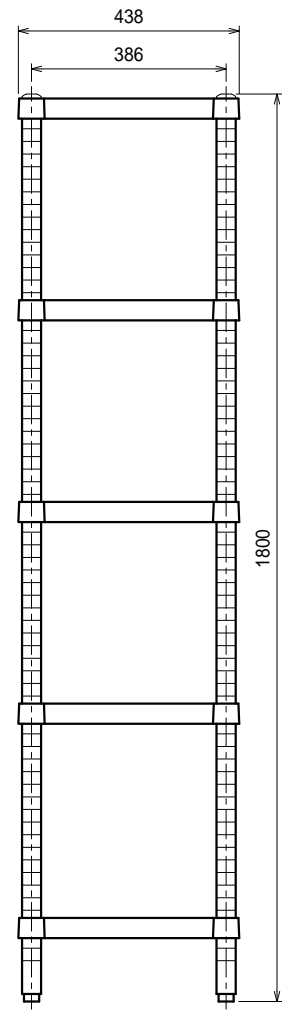

仕様
 ベタ棚・・・SUS304 4仕上 t1.0
 25mm間隔で取付位置変更可
 支柱・・・SUS304 38
 アジャスト脚・・・SUS304
 伸長幅30mm

Ver. 2021

品名

ラック

型式

RBN5-6045

寸法

588 × 438 × 1800

縮尺

1:15