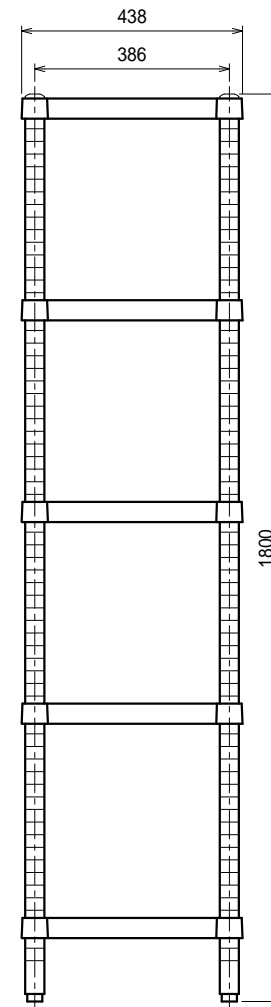

仕様  
 ベタ棚・・・SUS304 4仕上 t1.0  
                   25mm間隔で取付位置変更可  
 支柱・・・SUS304 38  
 アジャスト脚・・・SUS304  
                           伸長幅30mm

Ver. 2021

品名

ラック

型式

RBN5-7545

寸法

738 × 438 × 1800

縮尺

1:15