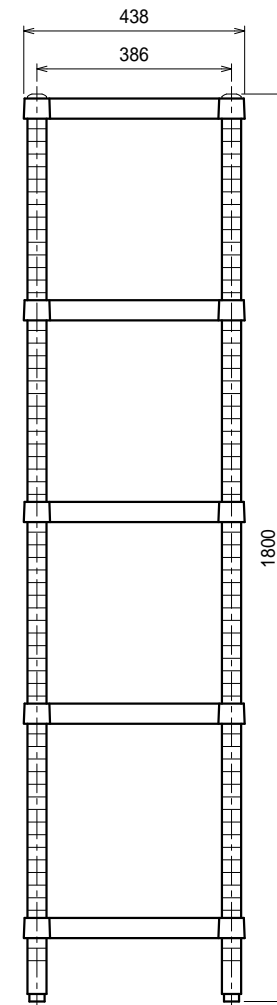

仕様
 ベタ棚・・・SUS304 4仕上 t1.0
 25mm間隔で取付位置変更可
 支柱・・・SUS304 38
 アジャスト脚・・・SUS304
 伸長幅30mm

Ver. 2021

品名

ラック

型式

RBN5-9045

寸法

888 × 438 × 1800

縮尺

1:15