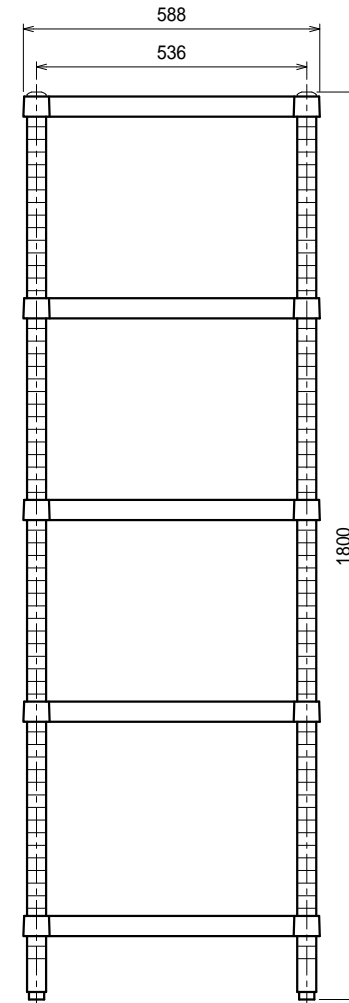

仕様
 ベタ棚 SUS304 4仕上 t1.0
 25mm間隔で取付位置変更可
 支柱 SUS304 38
 アジャスト脚 . . SUS304
 伸長幅30mm

Ver. 2021

品名

ラック

型式

RBN5-9060

寸法

888 × 588 × 1800

縮尺

1:15