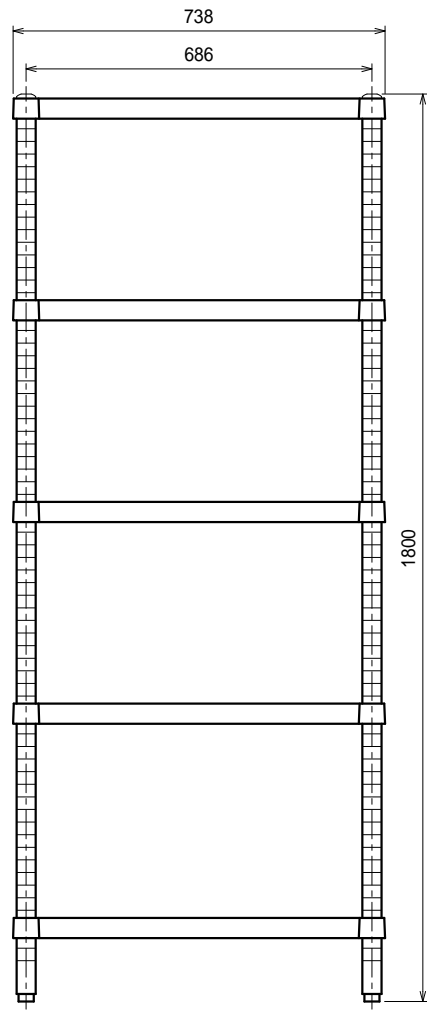

仕様  
 ベタ棚・・・SUS304 4仕上 t1.0  
 25mm間隔で取付位置変更可  
 支柱・・・SUS304 38  
 アジャスト脚・・・SUS304  
 伸長幅30mm

Ver. 2021

品名

ラック

型式

RBN5-9075

寸法

888 × 738 × 1800

縮尺

1:15