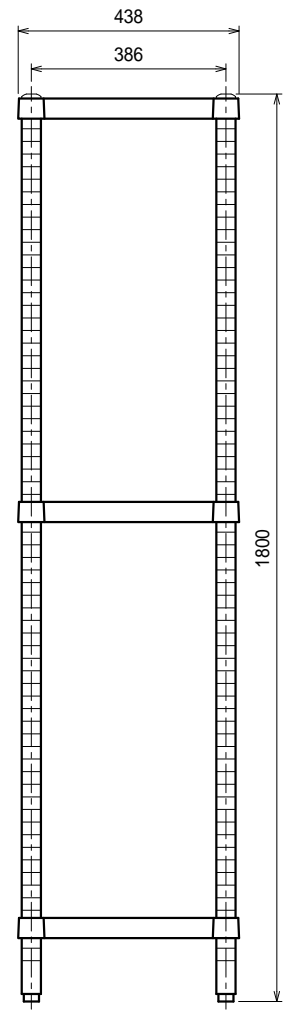

仕様

- スノコ棚
- 枠・・・SUS430 4仕上 t1.5/t1.2
- チャンネル・・・SUS430 4仕上 t0.8
25mm間隔で取付位置変更可
- 支柱・・・SUS430 38
- アジャスト脚・・・SUS304
伸長幅30mm

Ver. 2021

品名

ラック

型式

RS3-12045

寸法

1188 × 438 × 1800

縮尺

1:15