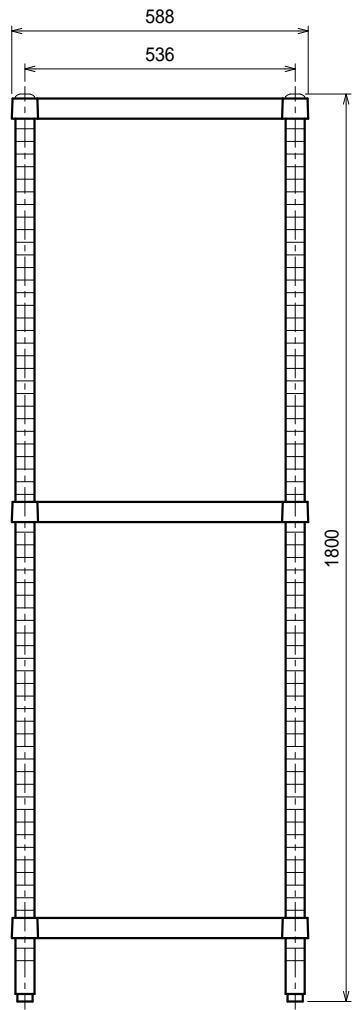

仕様
スノコ棚
 枠・・・SUS430 4仕上 t1.5/t1.2
 チャンネル・・・SUS430 4仕上 t0.8
 25mm間隔で取付位置変更可
 支柱・・・SUS430 38
 アジャスト脚・・・SUS304
 伸長幅30mm

Ver. 2021

品名

ラック

型式

RS3-12060

寸法

1188 x 588 x 1800

縮尺

1:15