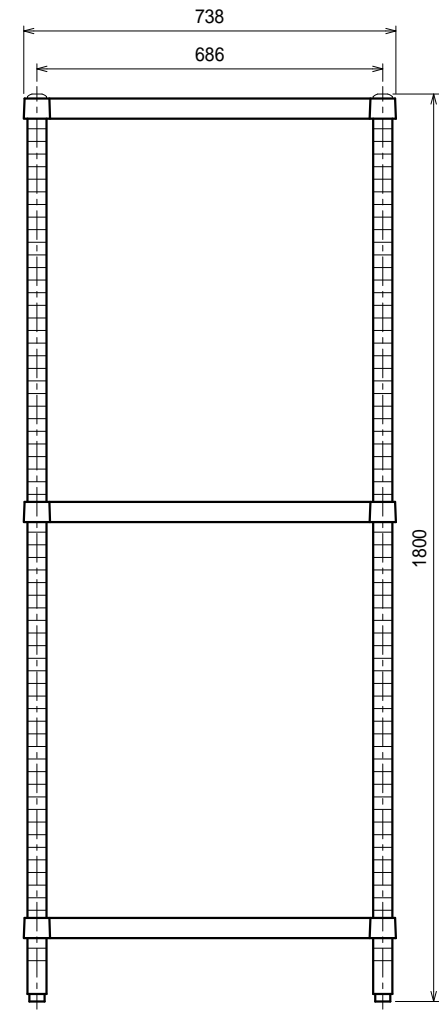

仕様

- スノコ棚
- 枠・・・SUS430 4仕上 t1.5/t1.2
- チャンネル・・・SUS430 4仕上 t0.8  
25mm間隔で取付位置変更可
- 支柱・・・SUS430 38
- アジャスト脚・・・SUS304  
伸長幅30mm

Ver. 2021

品名

ラック

型式

RS3-15075

寸法

1488 x 738 x 1800

縮尺

1:15