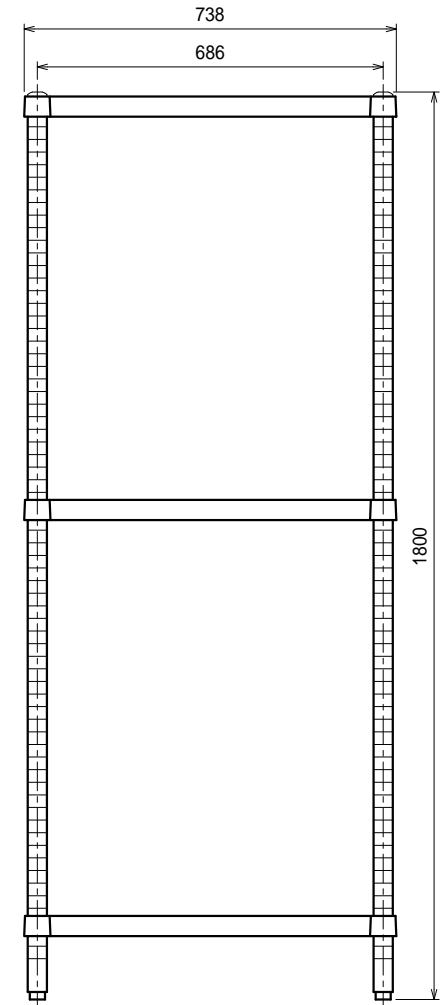

仕様

- スノコ棚
- 枠・・・・・・・・SUS430 4仕上 t1.5/t1.2
- チャンネル・・SUS430 4仕上 t0.8
- 25mm間隔で取付位置変更可
- 支柱・・・・・・・・SUS430 38
- アジャスト脚・・SUS304 伸長幅30mm

Ver. 2021

品名

ラック

型式

RS3-18075

寸法

1788 x 738 x 1800

縮尺

1:15