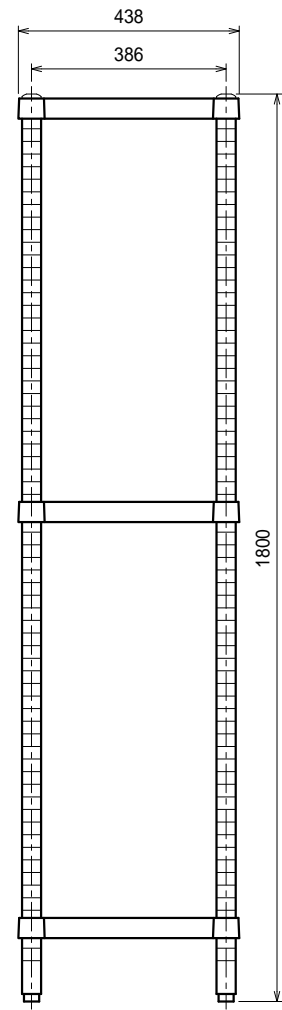

仕様
 スノコ棚
 枠・・・SUS430 4仕上 t1.2
 チャンネル・・・SUS430 4仕上 t0.8
 25mm間隔で取付位置変更可
 支柱・・・SUS430 38
 アジャスト脚・・・SUS304
 伸長幅30mm

Ver. 2021

品名

ラック

型式

RS3-6045

寸法

588 × 438 × 1800

縮尺

1:15