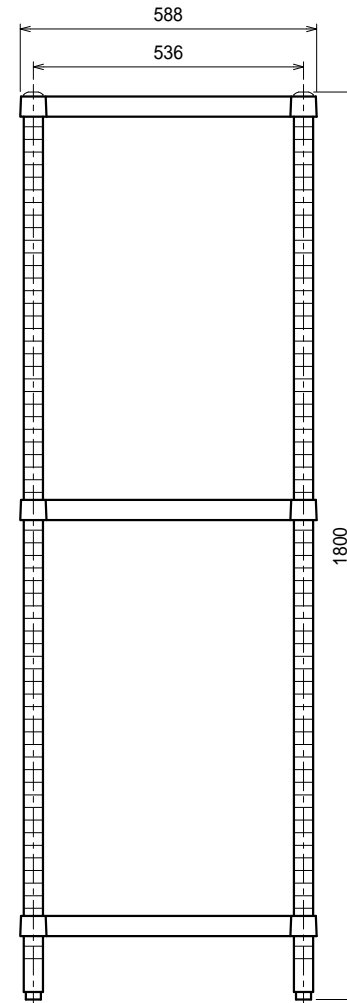

仕様

- スノコ棚
- 枠 SUS430 4仕上 t1.2
- チャンネル SUS430 4仕上 t0.8
25mm間隔で取付位置変更可
- 支柱 SUS430 38
- アジャスト脚 SUS304
伸長幅30mm

Ver. 2021

品名

ラック

型式

RS3-7560

寸法

738 × 588 × 1800

縮尺

1:15