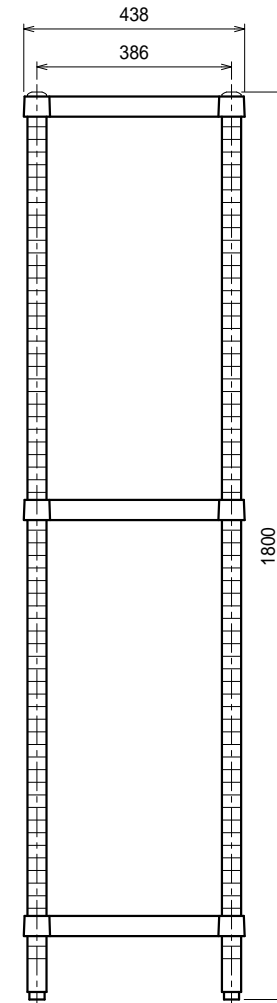

仕様

- スノコ棚
- 枠 SUS430 4仕上 t1.2
- チャンネル SUS430 4仕上 t0.8
- 25mm間隔で取付位置変更可
- 支柱 SUS430 38
- アジャスト脚 SUS304
- 伸長幅30mm

Ver. 2021

品名

ラック

型式

RS3-9045

寸法

888 × 438 × 1800

縮尺

1:15