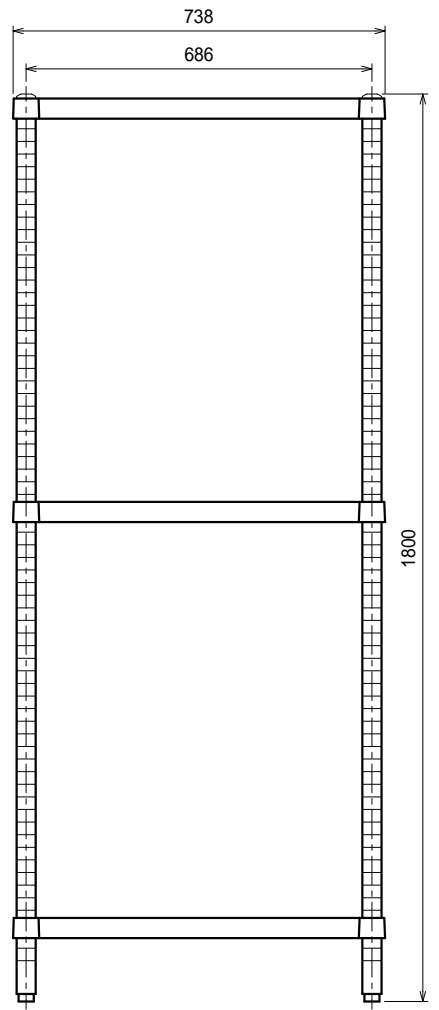

仕様
 スノコ棚
 枠・・・SUS430 4仕上 t1.2
 チャンネル・・・SUS430 4仕上 t0.8
 25mm間隔で取付位置変更可
 支柱・・・SUS430 38
 アジャスト脚・・・SUS304
 伸長幅30mm

Ver. 2021

品名	ラック	型式	RS3-9075	縮尺	1:15
			寸法		