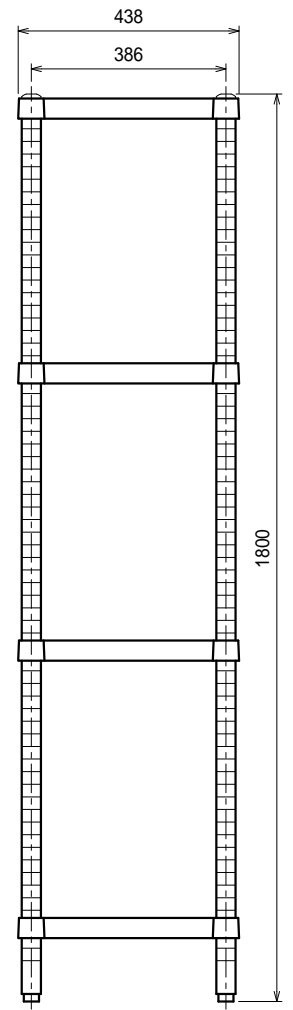

仕様
スノコ棚
 枠・・・SUS430 4仕上 t1.5/t1.2
 チャンネル・・・SUS430 4仕上 t0.8
 25mm間隔で取付位置変更可
 支柱・・・SUS430 38
 アジャスト脚・・・SUS304
 伸長幅30mm

Ver. 2021

品名

ラック

型式

RS4-12045

寸法

1188 x 438 x 1800

縮尺

1:15