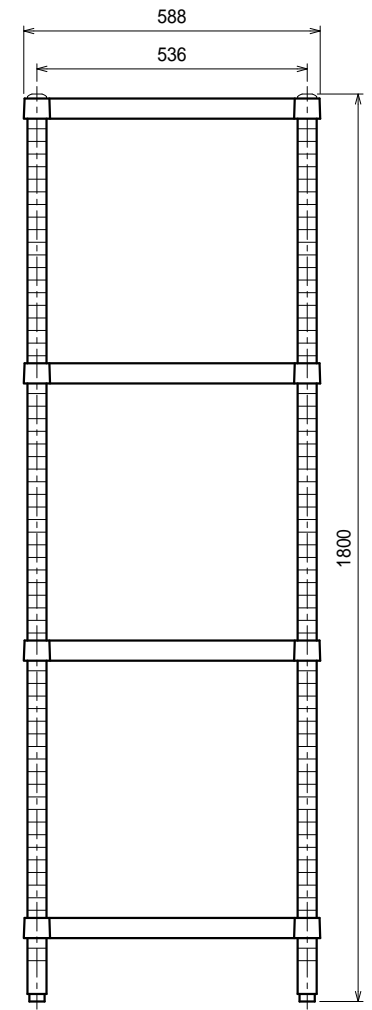

仕様

- スノコ棚
- 枠・・・SUS430 4仕上 t1.5/t1.2
- チャンネル・・・SUS430 4仕上 t0.8
25mm間隔で取付位置変更可
- 支柱・・・SUS430 38
- アジャスト脚・・・SUS304
伸長幅30mm

Ver. 2021

品名

ラック

型式

RS4-12060

寸法

1188 x 588 x 1800

縮尺

1:15