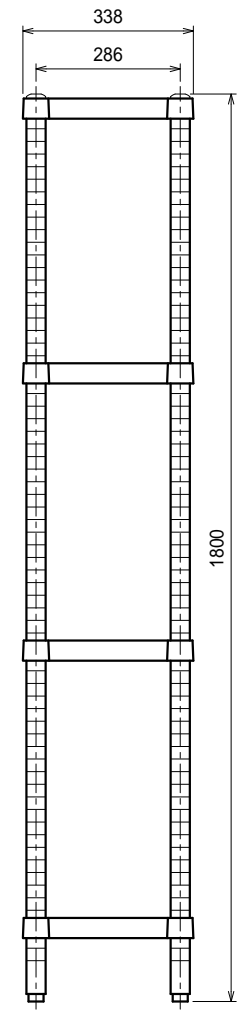

仕様

- スノコ棚
- 枠・・・SUS430 4仕上 t1.5/t1.2
- チャンネル・・・SUS430 4仕上 t0.8
25mm間隔で取付位置変更可
- 支柱・・・SUS430 38
- アジャスト脚・・・SUS304
伸長幅30mm

Ver. 2021

品名

ラック

型式

RS4-15035

寸法

1488 x 338 x 1800

縮尺

1:15