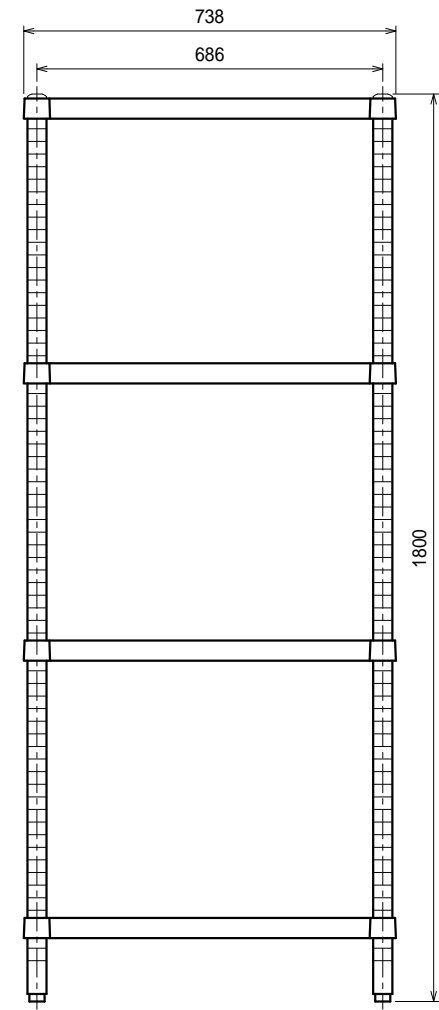

仕様

- スノコ棚
- 枠・・・SUS430 4仕上 t1.5/t1.2
- チャンネル・・・SUS430 4仕上 t0.8  
25mm間隔で取付位置変更可
- 支柱・・・SUS430 38
- アジャスト脚・・・SUS304  
伸長幅30mm

Ver. 2021

品名

ラック

型式

RS4-15075

寸法

1488 x 738 x 1800

縮尺

1:15