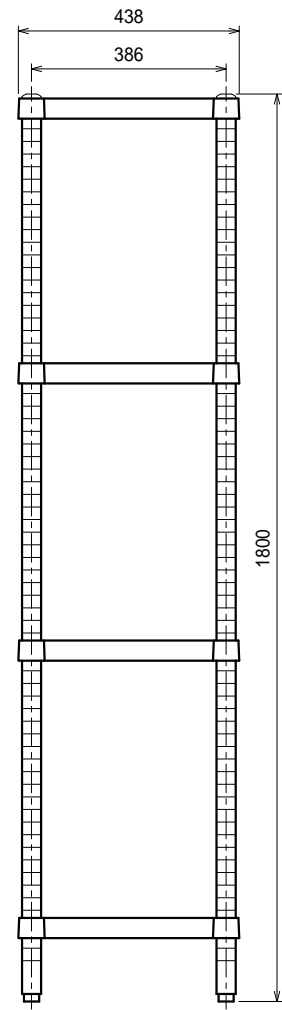

仕様
 スノコ棚
 枠・・・SUS430 4仕上 t1.2
 チャンネル・・・SUS430 4仕上 t0.8
 25mm間隔で取付位置変更可
 支柱・・・SUS430 38
 アジャスト脚・・・SUS304
 伸長幅30mm

Ver. 2021

品名

ラック

型式

RS4-6045

寸法

588 × 438 × 1800

縮尺

1:15