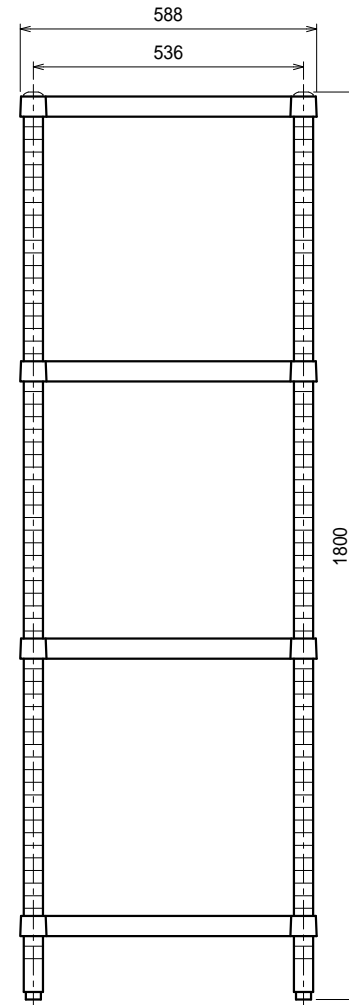

仕様

- スノコ棚
- 枠 SUS430 4仕上 t1.2
- チャンネル SUS430 4仕上 t0.8
- 25mm間隔で取付位置変更可
- 支柱 SUS430 38
- アジャスト脚 SUS304
- 伸長幅30mm

Ver. 2021

品名

ラック

型式

RS4-7560

寸法

738 × 588 × 1800

縮尺

1:15