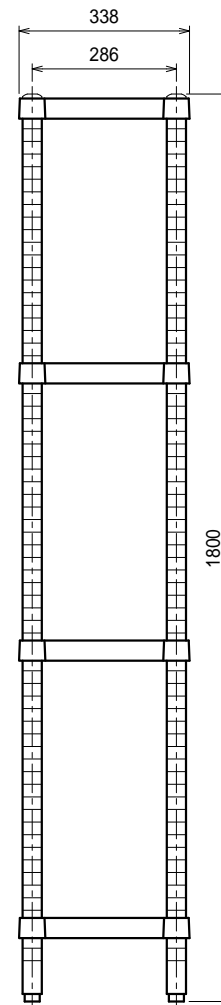

仕様
スノコ棚
 枠・・・SUS430 4仕上 t1.2
 チャンネル・・・SUS430 4仕上 t0.8
 25mm間隔で取付位置変更可
 支柱・・・SUS430 38
 アジャスト脚・・・SUS304
 伸長幅30mm

Ver. 2021

品名

ラック

型式

RS4-9035

寸法

888 × 338 × 1800

縮尺

1:15