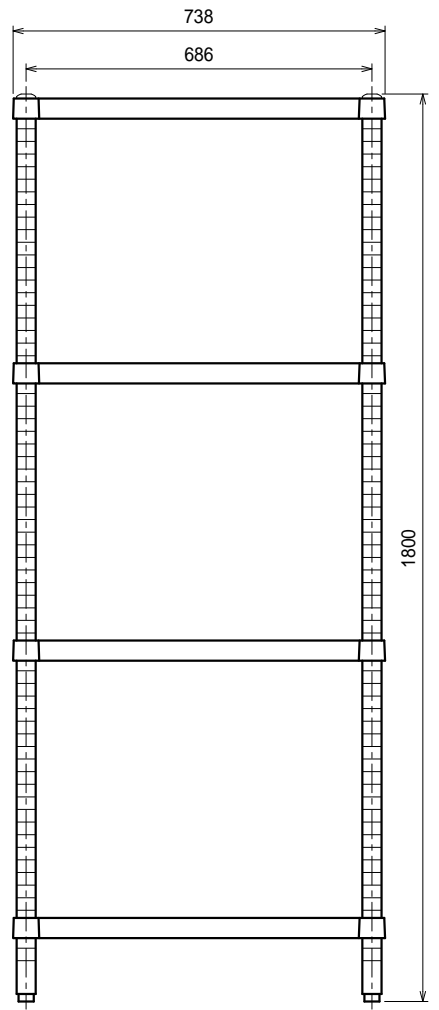

仕様
スノコ棚
 枠・・・SUS430 4仕上 t1.2
 チャンネル・・・SUS430 4仕上 t0.8
 25mm間隔で取付位置変更可
 支柱・・・SUS430 38
 アジャスト脚・・・SUS304
 伸長幅30mm

Ver. 2021

品名	ラック	型式	RS4-9075	縮尺	1:15
			寸法		