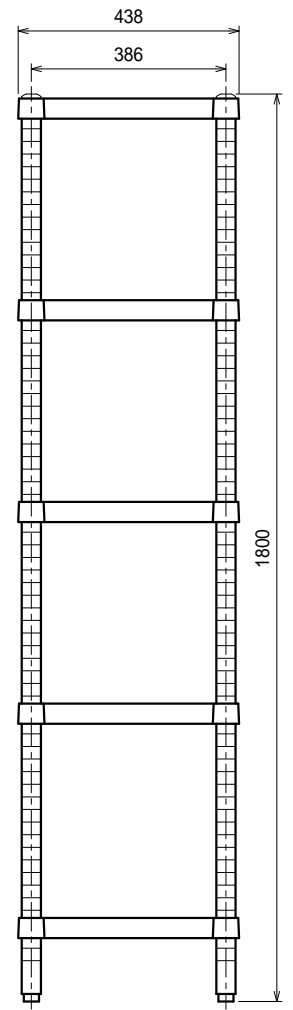

仕様

- スノコ棚
- 枠 . . . . . SUS430 4仕上 t1.5/t1.2
- チャンネル . . . . . SUS430 4仕上 t0.8
- 25mm間隔で取付位置変更可
- 支柱 . . . . . SUS430 38
- アジャスト脚 . . . . . SUS304
- 伸長幅30mm

Ver. 2021

品名

ラック

型式

RS5-12045

寸法

1188 x 438 x 1800

縮尺

1:15