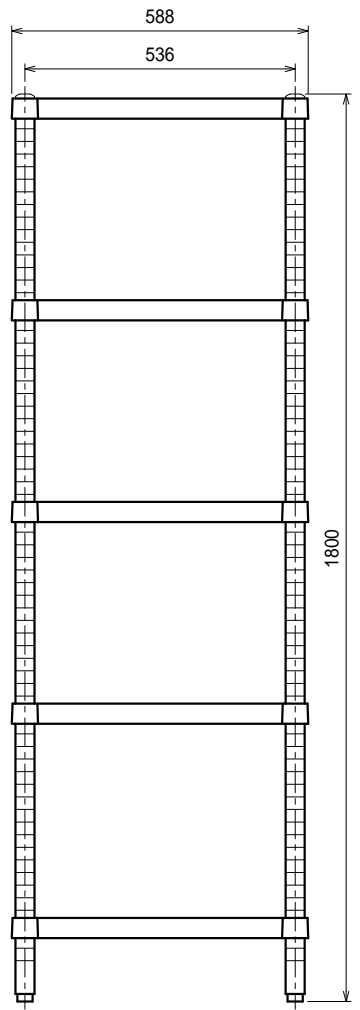

仕様
スノコ棚
 枠・・・SUS430 4仕上 t1.5/t1.2
 チャンネル・・・SUS430 4仕上 t0.8
 25mm間隔で取付位置変更可
 支柱・・・SUS430 38
 アジャスト脚・・・SUS304
 伸長幅30mm

Ver. 2021

品名

ラック

型式

RS5-12060

寸法

1188 x 588 x 1800

縮尺

1:15