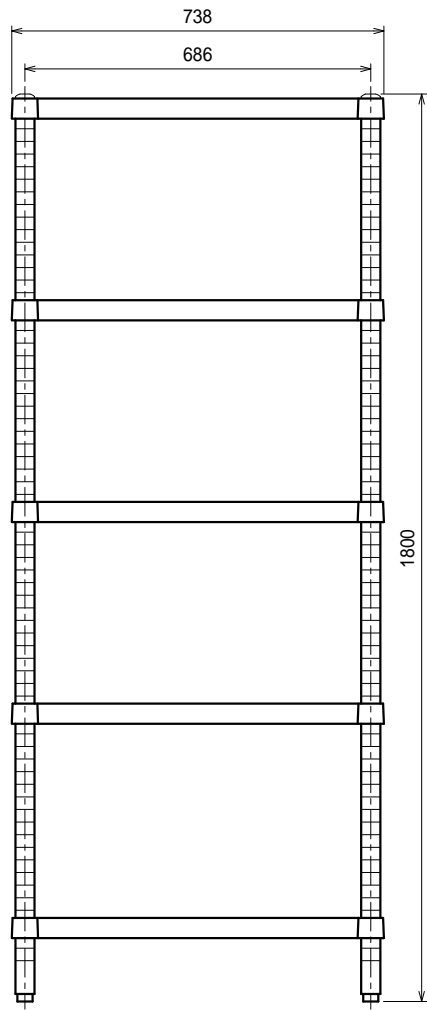

仕様
スノコ棚
 枠・・・SUS430 4仕上 t1.5/t1.2
 チャンネル・・・SUS430 4仕上 t0.8
 25mm間隔で取付位置変更可
 支柱・・・SUS430 38
 アジャスト脚・・・SUS304
 伸長幅30mm

Ver. 2021

品名

ラック

型式

RS5-15075

寸法

1488 x 738 x 1800

縮尺

1:15