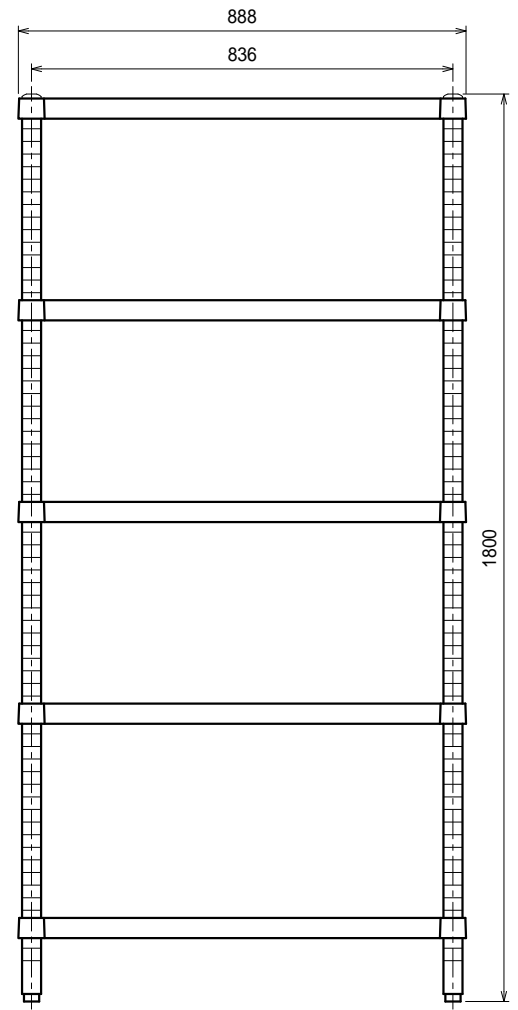

仕様

- スノコ棚
- 枠・・・SUS430 4仕上 t1.5/t1.2
- チャンネル・・・SUS430 4仕上 t0.8
25mm間隔で取付位置変更可
- 支柱・・・SUS430 38
- アジャスト脚・・・SUS304
伸長幅30mm

Ver. 2021

品名	ラック	型式	RS5-15090	縮尺	1:15
		寸法	1488 × 888 × 1800		