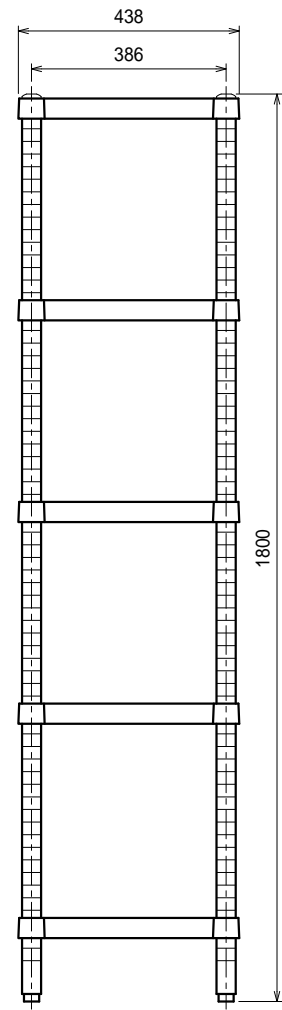

仕様

- スノコ棚
- 枠・・・SUS430 4仕上 t1.2
- チャンネル・・・SUS430 4仕上 t0.8
- 25mm間隔で取付位置変更可
- 支柱・・・SUS430 38
- アジャスト脚・・・SUS304
- 伸長幅30mm

Ver. 2021

品名

ラック

型式

RS5-6045

寸法

588 × 438 × 1800

縮尺

1:15