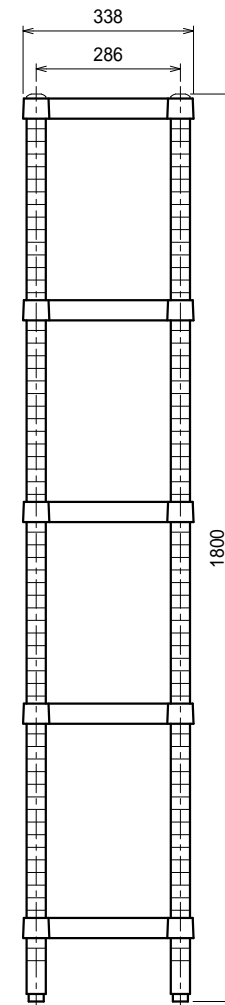

仕様  
 スノコ棚  
 枠・・・SUS430 4仕上 t1.2  
 チャンネル・・・SUS430 4仕上 t0.8  
 25mm間隔で取付位置変更可  
 支柱・・・SUS430 38  
 アジャスト脚・・・SUS304  
 伸長幅30mm

Ver. 2021

品名

ラック

型式

RS5-9035

寸法

888 × 338 × 1800

縮尺

1:15