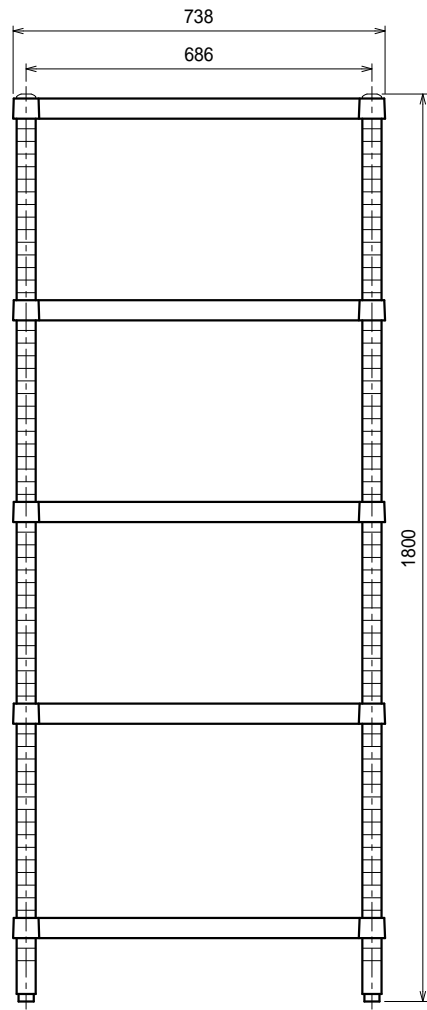

仕様  
 スノコ棚  
 枠・・・SUS430 4仕上 t1.2  
 チャンネル・・・SUS430 4仕上 t0.8  
 25mm間隔で取付位置変更可  
 支柱・・・SUS430 38  
 アジャスト脚・・・SUS304  
 伸長幅30mm

Ver. 2021

品名

ラック

型式

RS5-9075

寸法

888 × 738 × 1800

縮尺

1:15