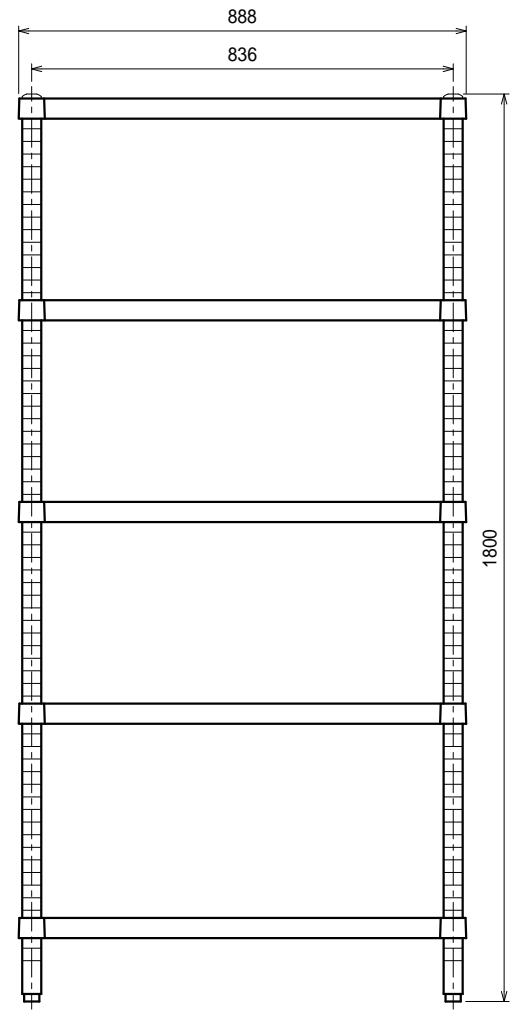

仕様  
スノコ棚  
 枠・・・SUS430 4仕上 t1.2  
 チャンネル・・・SUS430 4仕上 t0.8  
 25mm間隔で取付位置変更可  
 支柱・・・SUS430 38  
 アジャスト脚・・・SUS304  
 伸長幅30mm

Ver. 2021

品名

ラック

型式

RS5-9090

寸法

888 × 888 × 1800

縮尺

1:15