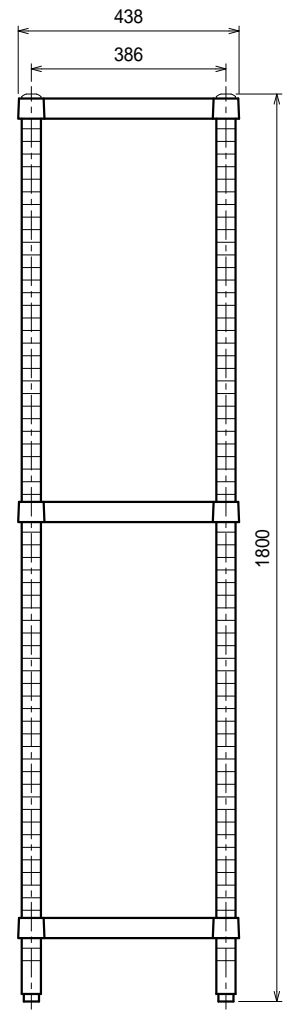

仕様

- スノコ棚
- 枠 . . . . . SUS304 4仕上 t1.5/t1.2
- チャンネル . . . . . SUS304 4仕上 t0.8
- 25mm間隔で取付位置変更可
- 支柱 . . . . . SUS304 38
- アジャスト脚 . . . . . SUS304
- 伸長幅30mm

Ver. 2021

品名

ラック

型式

RSN3-12045

寸法

1188 x 438 x 1800

縮尺

1:15