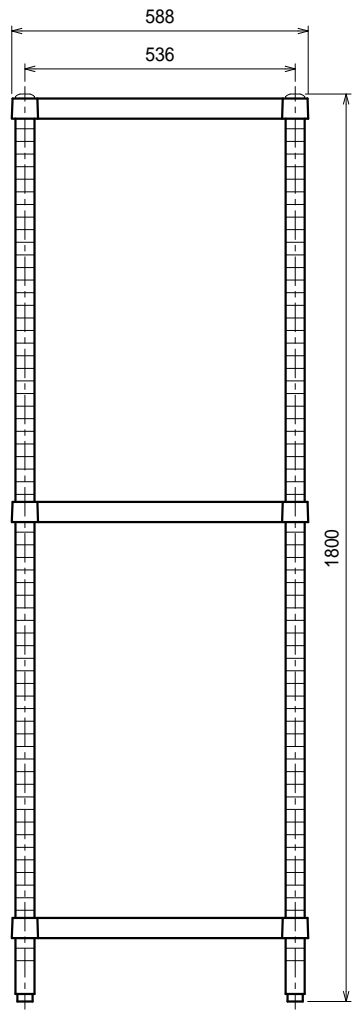

仕様
スノコ棚
 枠・・・SUS304 4仕上 t1.5/t1.2
 チャンネル・・・SUS304 4仕上 t0.8
 25mm間隔で取付位置変更可
 支柱・・・SUS304 38
 アジャスト脚・・・SUS304
 伸長幅30mm

Ver. 2021

品名

ラック

型式

RSN3-12060

寸法

1188 x 588 x 1800

縮尺

1:15