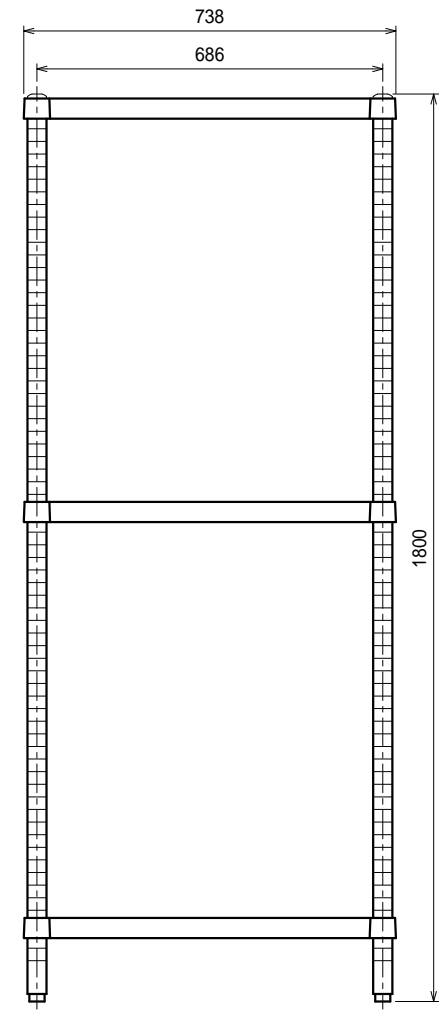

仕様

- スノコ棚
- 枠・・・SUS304 4仕上 t1.5/t1.2
- チャンネル・・・SUS304 4仕上 t0.8
25mm間隔で取付位置変更可
- 支柱・・・SUS304 38
- アジャスト脚・・・SUS304
伸長幅30mm

Ver. 2021

品名	ラック	縮尺	型式	RSN3-15075
	寸法		1488 × 738 × 1800	1:15