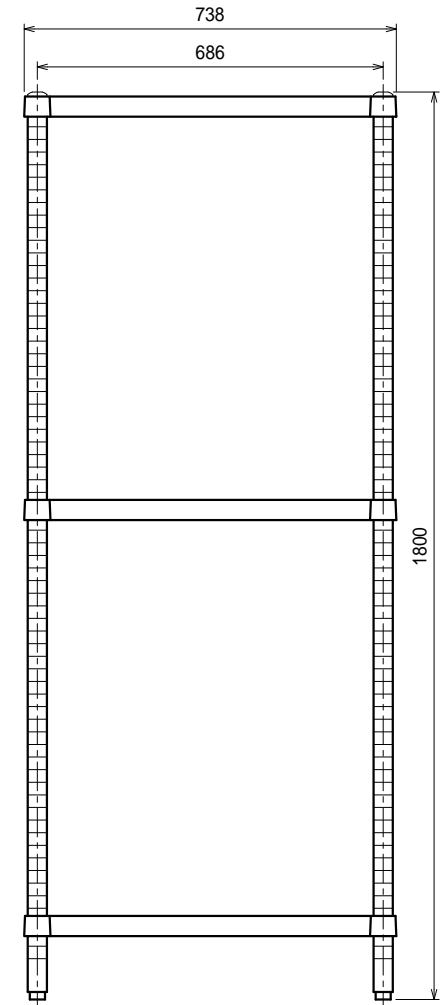

仕様

- スノコ棚
- 枠 SUS304 4仕上 t1.5/t1.2
- チャンネル SUS304 4仕上 t0.8
25mm間隔で取付位置変更可
- 支柱 SUS304 38
- アジャスト脚 SUS304
伸長幅30mm

Ver. 2021

品名

ラック

型式

RSN3-18075

縮尺

1:15

寸法

1788 x 738 x 1800