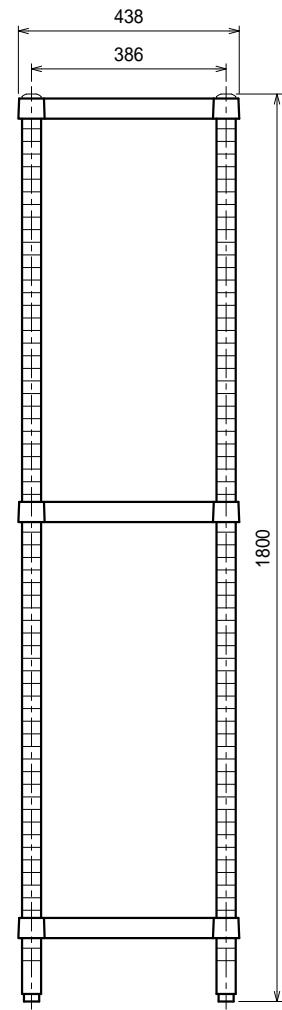

仕様

- スノコ棚
- 枠 SUS304 4仕上 t1.2
- チャンネル SUS304 4仕上 t0.8
- 25mm間隔で取付位置変更可
- 支柱 SUS304 38
- アジャスト脚 SUS304
- 伸長幅30mm

Ver. 2021

品名

ラック

型式

RSN3-6045

寸法

588 × 438 × 1800

縮尺

1:15