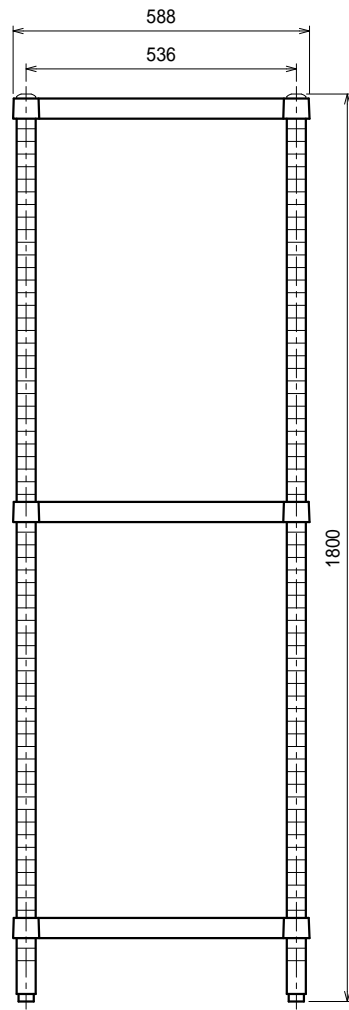

仕様  
 スノコ棚  
 枠・・・SUS304 4仕上 t1.2  
 チャンネル・・・SUS304 4仕上 t0.8  
 25mm間隔で取付位置変更可  
 支柱・・・SUS304 38  
 アジャスト脚・・・SUS304  
 伸長幅30mm

Ver. 2021

品名

ラック

型式

RSN3-6060

寸法

588 × 588 × 1800

縮尺

1:15