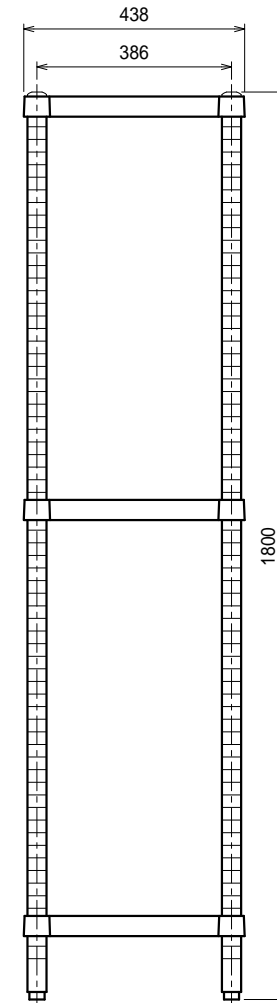

仕様

- スノコ棚
- 枠 SUS304 4仕上 t1.2
- チャンネル SUS304 4仕上 t0.8
- 25mm間隔で取付位置変更可
- 支柱 SUS304 38
- アジャスト脚 SUS304
- 伸長幅30mm

Ver. 2021

品名

ラック

型式

RSN3-9045

寸法

888 × 438 × 1800

縮尺

1:15