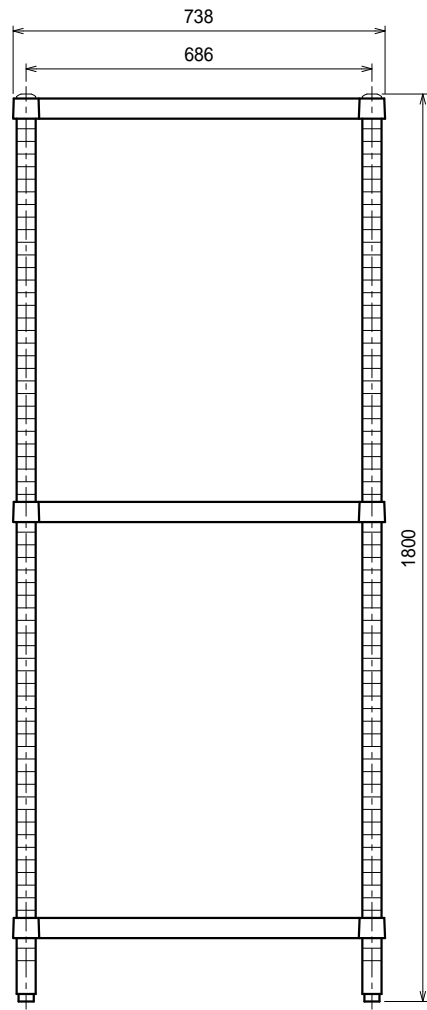

仕様
スノコ棚
 枠・・・SUS304 4仕上 t1.2
 チャンネル・・・SUS304 4仕上 t0.8
 25mm間隔で取付位置変更可
 支柱・・・SUS304 38
 アジャスト脚・・・SUS304
 伸長幅30mm

Ver. 2021

品名

ラック

型式

RSN3-9075

寸法

888 × 738 × 1800

縮尺

1:15