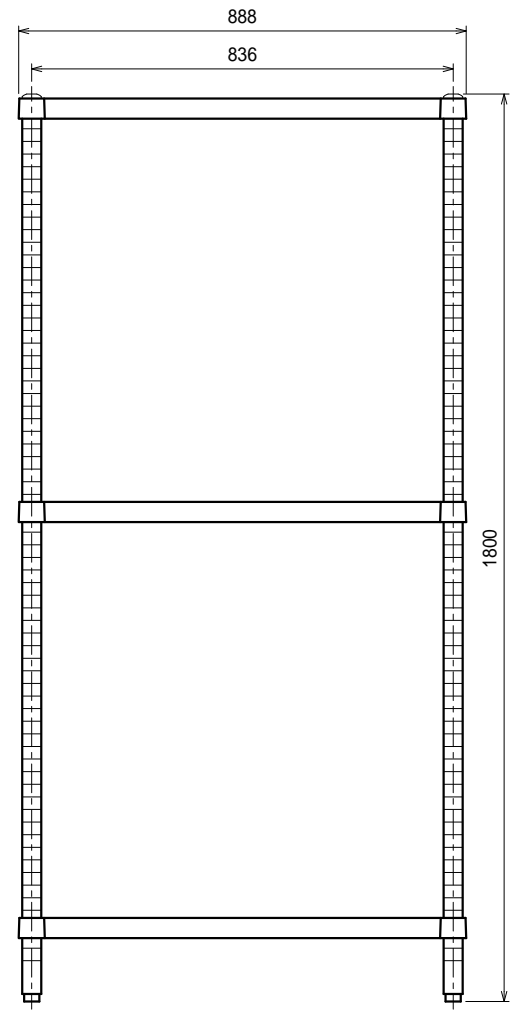

仕様
スノコ棚
 枠・・・・・・・・SUS304 4仕上 t1.2
 チャンネル・・SUS304 4仕上 t0.8
 25mm間隔で取付位置変更可
 支柱・・・・・・・・SUS304 38
 アジャスト脚・・SUS304
 伸長幅30mm

Ver. 2021

品名

ラック

型式

RSN3-9090

寸法

888 × 888 × 1800

縮尺

1:15