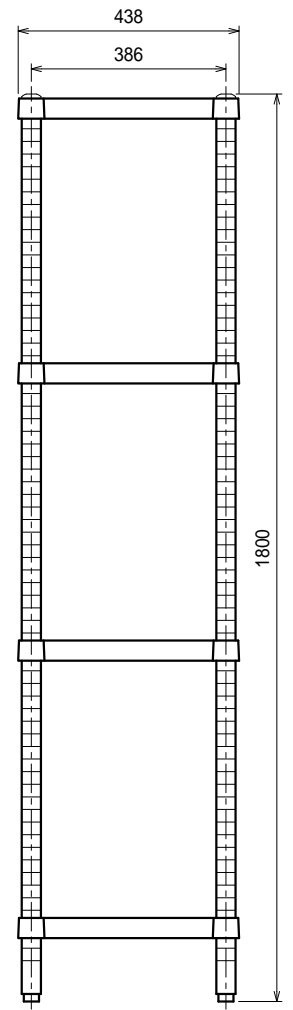

仕様
スノコ棚
 枠・・・SUS304 4仕上 t1.5/t1.2
 チャンネル・・・SUS304 4仕上 t0.8
 25mm間隔で取付位置変更可
 支柱・・・SUS304 38
 アジャスト脚・・・SUS304
 伸長幅30mm

Ver. 2021

品名

ラック

型式

RSN4-12045

寸法

1188 x 438 x 1800

縮尺

1:15