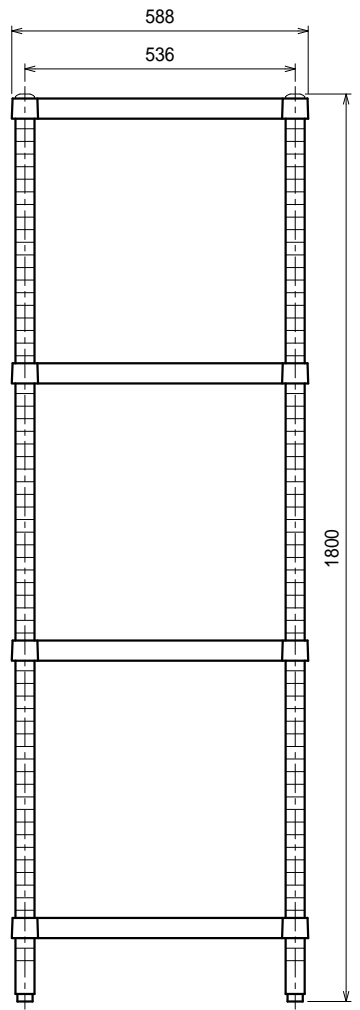

仕様  
スノコ棚  
枠・・・SUS304 4仕上 t1.5/t1.2  
チャンネル・・・SUS304 4仕上 t0.8  
25mm間隔で取付位置変更可  
支柱・・・SUS304 38  
アジャスト脚・・・SUS304  
伸長幅30mm

Ver. 2021

品名

ラック

型式

RSN4-12060

寸法

1188 x 588 x 1800

縮尺

1:15