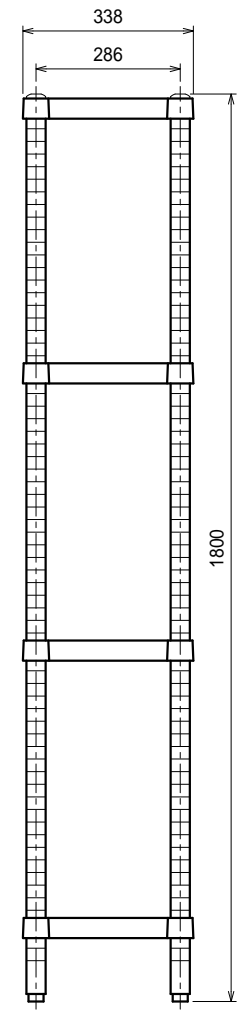

仕様

- スノコ棚
- 枠・・・SUS304 4仕上 t1.5/t1.2
- チャンネル・・・SUS304 4仕上 t0.8
25mm間隔で取付位置変更可
- 支柱・・・SUS304 38
- アジャスト脚・・・SUS304
伸長幅30mm

Ver. 2021

品名	ラック	型式	RSN4-15035	縮尺	1:15
	寸法	1488 x 338 x 1800			