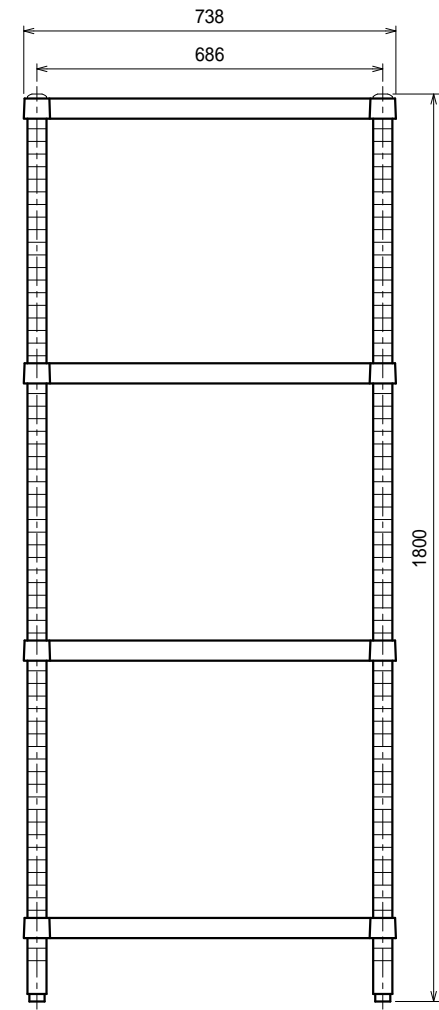

仕様

- スノコ棚
- 枠・・・SUS304 4仕上 t1.5/t1.2
- チャンネル・・・SUS304 4仕上 t0.8  
25mm間隔で取付位置変更可
- 支柱・・・SUS304 38
- アジャスト脚・・・SUS304 伸長幅30mm

Ver. 2021

品名

ラック

型式

RSN4-15075

寸法

1488 x 738 x 1800

縮尺

1:15