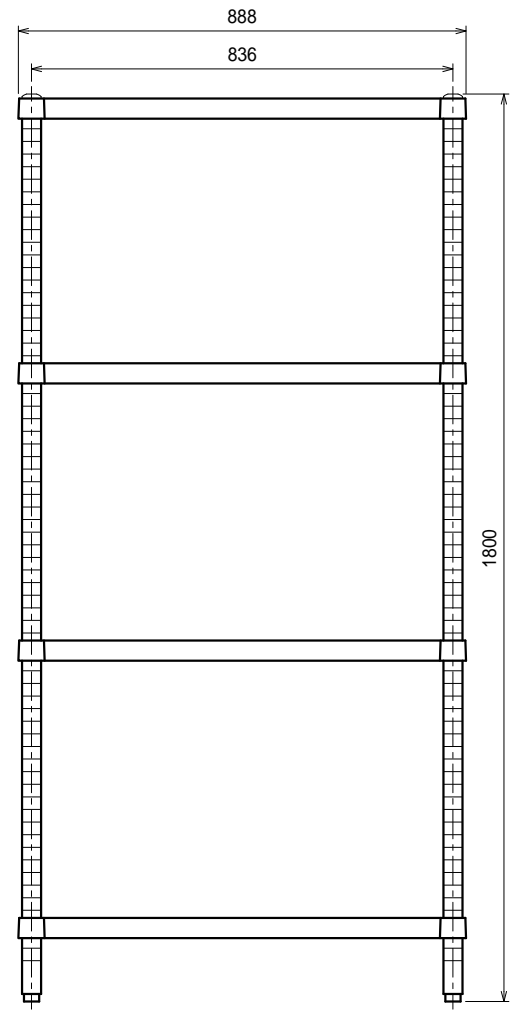

仕様
スノコ棚
 枠・・・SUS304 4仕上 t1.5/t1.2
 チャンネル・・・SUS304 4仕上 t0.8
 25mm間隔で取付位置変更可
 支柱・・・SUS304 38
 アジャスト脚・・・SUS304
 伸長幅30mm

Ver. 2021

品名

ラック

型式

RSN4-15090

寸法

1488 x 888 x 1800

縮尺

1:15