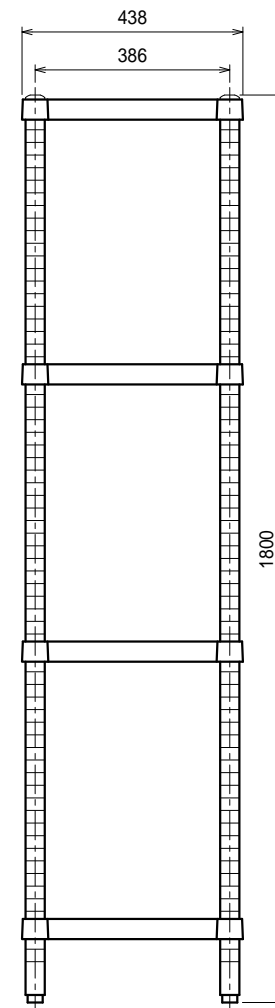

仕様

スノコ棚

枠・・・SUS304 4仕上 t1.5/t1.2

チャンネル・・・SUS304 4仕上 t0.8
25mm間隔で取付位置変更可

支柱・・・SUS304 38

アジャスト脚・・・SUS304
伸長幅30mm

品名

ラック

型式

RSN4-18045

縮尺

1:15

寸法

1788 x 438 x 1800