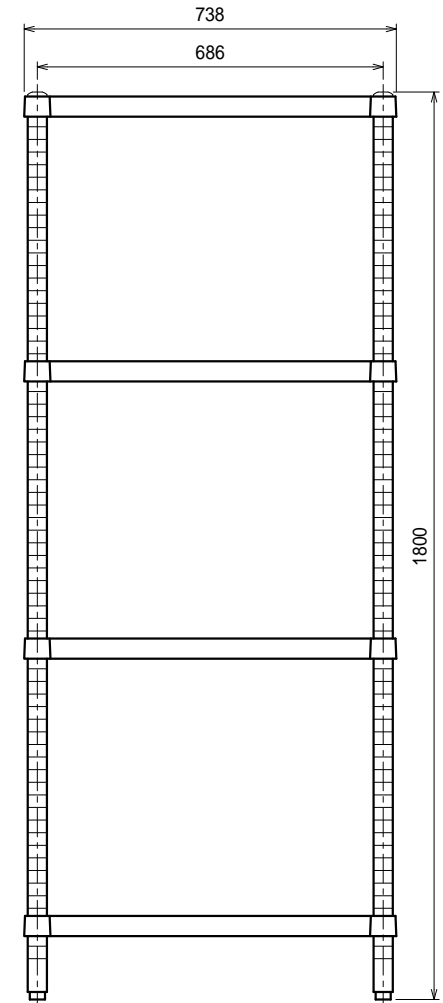

仕様

- スノコ棚
- 枠・・・SUS304 4仕上 t1.5/t1.2
- チャンネル・・・SUS304 4仕上 t0.8  
25mm間隔で取付位置変更可
- 支柱・・・SUS304 38
- アジャスト脚・・・SUS304  
伸長幅30mm

Ver. 2021

品名

ラック

型式

RSN4-18075

縮尺

1:15

寸法

1788 x 738 x 1800