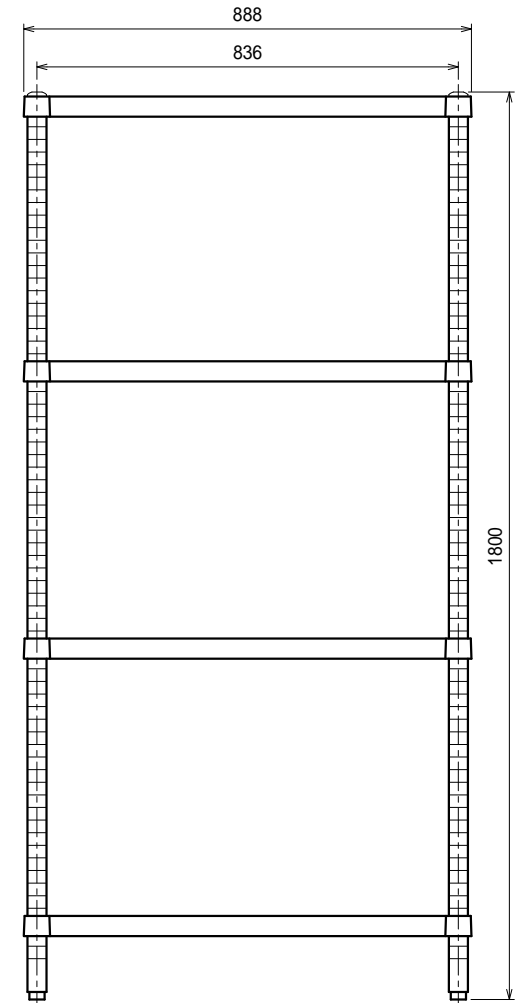

仕様

- スノコ棚
- 枠 SUS304 4仕上 t1.5/t1.2
- チャンネル SUS304 4仕上 t0.8
- 25mm間隔で取付位置変更可
- 支柱 SUS304 38
- アジャスト脚 SUS304
- 伸長幅30mm

Ver. 2021

品名

ラック

型式

RSN4-18090

寸法

1788 x 888 x 1800

縮尺

1:15