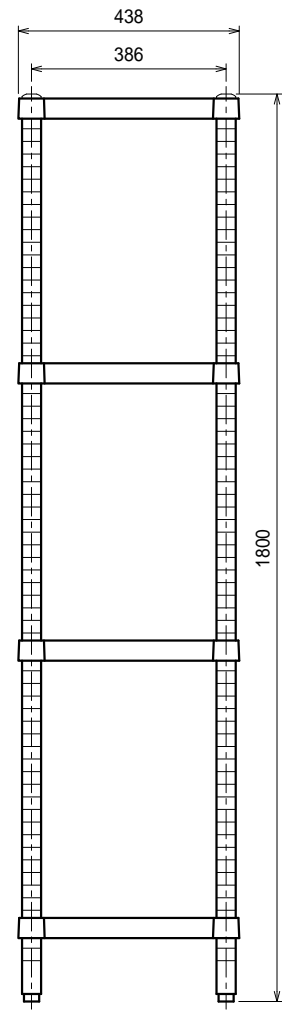

仕様
 スノコ棚
 枠・・・SUS304 4仕上 t1.2
 チャンネル・・・SUS304 4仕上 t0.8
 25mm間隔で取付位置変更可
 支柱・・・SUS304 38
 アジャスト脚・・・SUS304
 伸長幅30mm

Ver. 2021

品名

ラック

型式

RSN4-6045

寸法

588 × 438 × 1800

縮尺

1:15