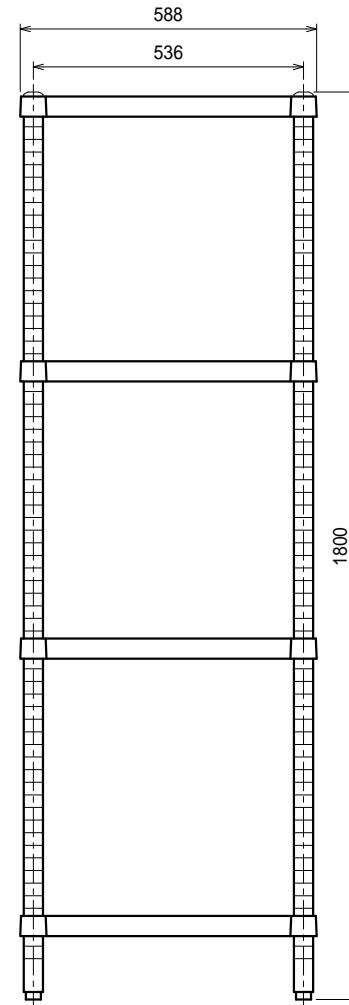

仕様

- スノコ棚
- 枠 SUS304 4仕上 t1.2
- チャンネル SUS304 4仕上 t0.8
25mm間隔で取付位置変更可
- 支柱 SUS304 38
- アジャスト脚 SUS304
伸長幅30mm

Ver. 2021

品名

ラック

型式

RSN4-7560

縮尺

1:15

寸法

738 × 588 × 1800